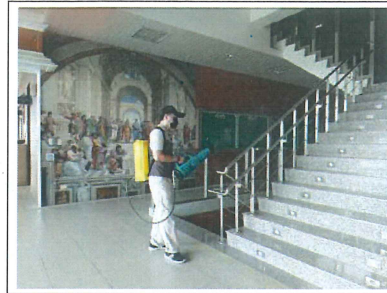

葳格高級中學全面消毒照片實錄

照片編號 1110827713

日期 111.08.27

位置 葳格高中

照片編號 1110827714

日期 111.08.27

位置 葳格高中

照片編號 1110827716