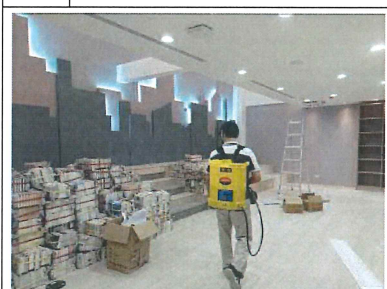

位置 葳格高中

照片編號 1110827730

日期 111.08.27

位置 葳格高中

照片編號 1110827731

日期 111.08.27

位置 葳格高中

照片編號 1110827735