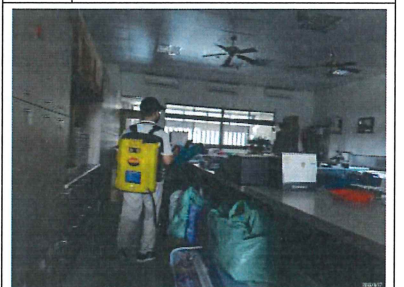

照片編號	1110827730
日期	111. 08. 27
位置	葳格高中

照片編號	1110827737
日期	111. 08. 27
位置	葳格高中